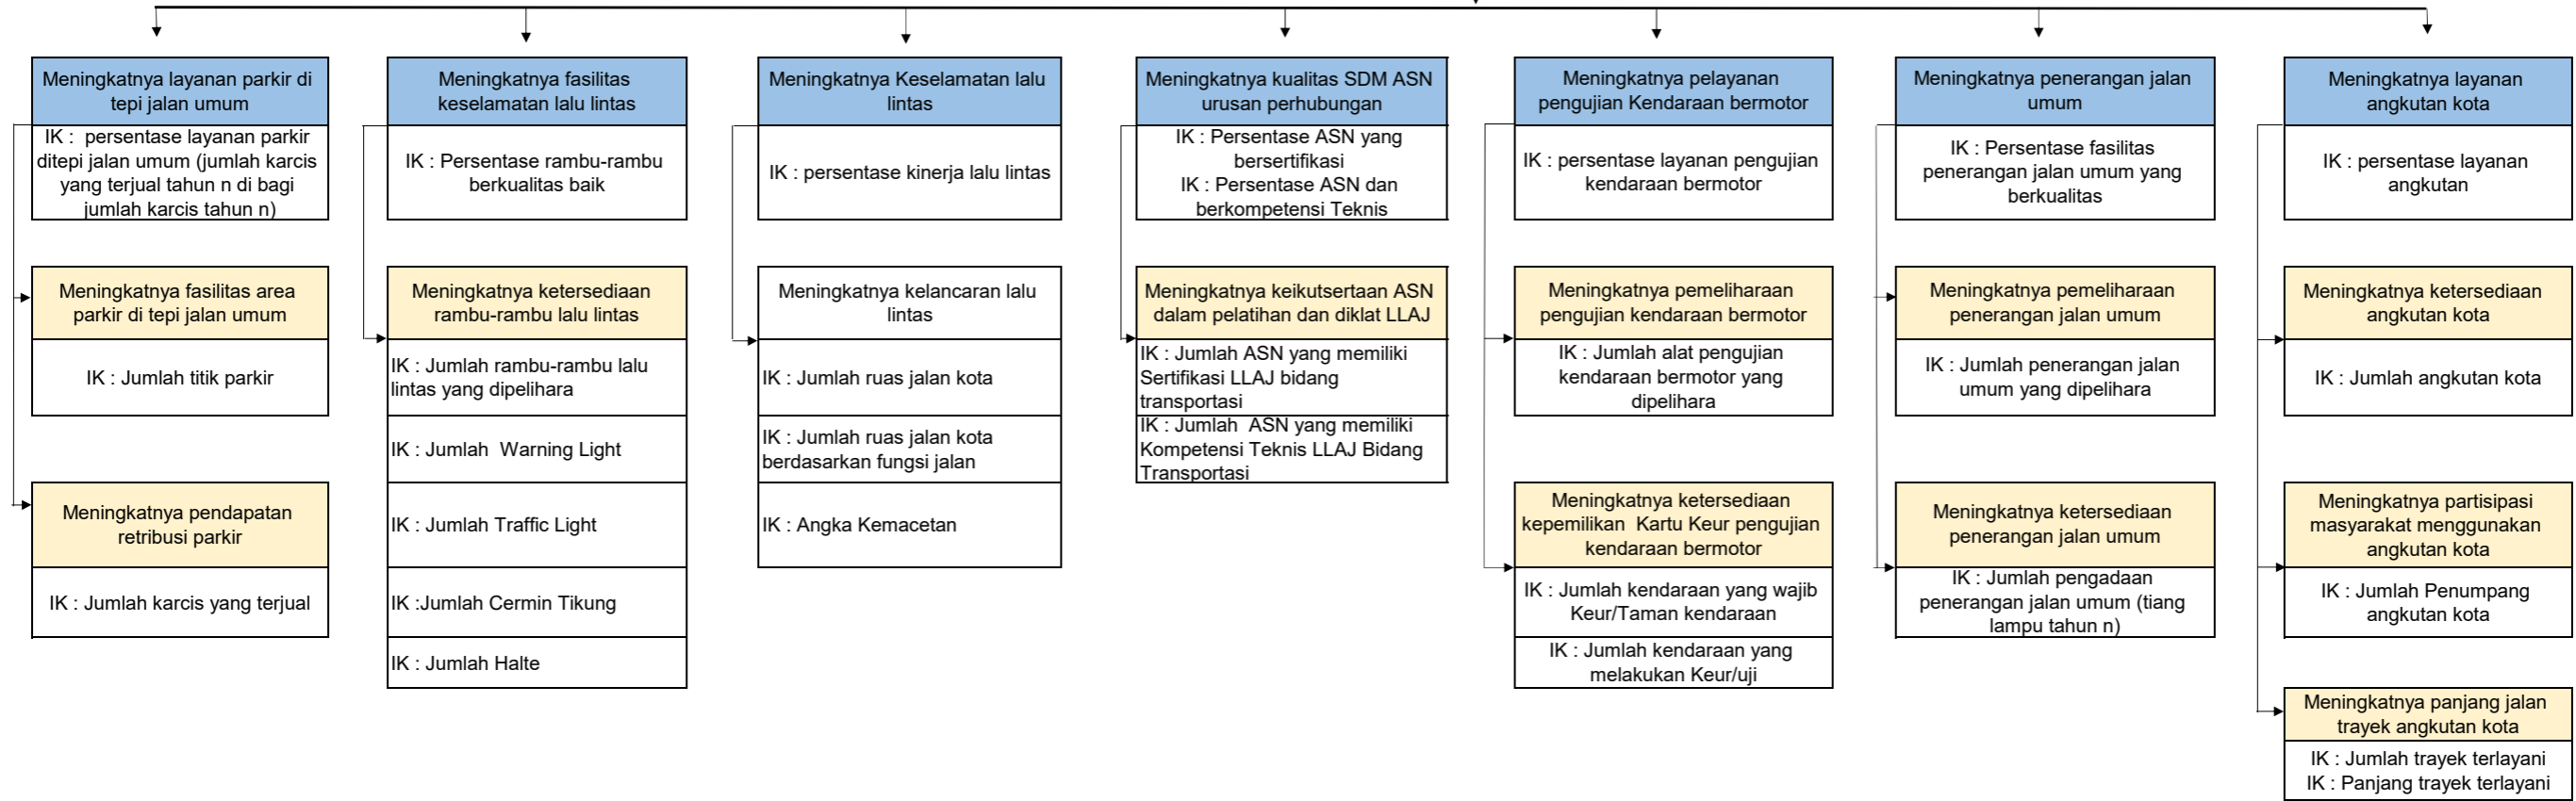

**POHON KINERJA
DINAS PERHUBUNGAN
TAHUN 2024 - 2026**

Meningkatnya kualitas infrastruktur berkelanjutan
IK : Indeks Kualitas Layanan Infrastruktur Perhubungan

Meningkatnya Penyelenggaraan Lalu Lintas dan Angkutan Jalan (LLAJ)
IK : Rasio Konektivitas Kota
IK : Kinerja Lalu Lintas Kota

**KEPALA DINAS PERHUBUNGAN
KOTA PADANG PANJANG**
 ARKES REFAGUS, S.Sos
 NIP. 19851112 198602 1 002